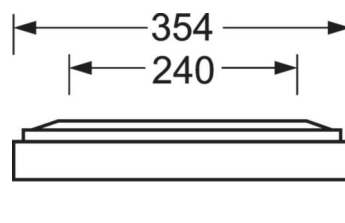

## Механика

цвет корпуса	белый стандартный для электротехники RAL 9016
размеры (LxWxH/DxH)	1248mm x 354mm x 62mm
вес (нетто)	6.22kg
Кабельный ввод KE (X/Y)	0mm/0mm
Вид монтажа	Потолочная одиночная установка, Монтаж потолочных магистралей

## размеры

L	1248 mm	Длина
B	354 mm	Ширина
H	62 mm	Высота
A1	1000 mm	Расстояние между точками крепежа при одиночной установке
A3	248 mm	Расстояние между точками крепежа между светильниками в световой п
A4	240 mm	Расстояние между точками крепежа (ширина)
X	0 mm	Расстояние от ввода проводов до середины светильника по оси X (вдо
Y	0 mm	Расстояние от ввода проводов до середины светильника по оси Y (поп