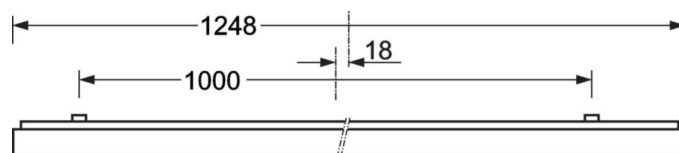

## Механика

цвет корпуса	белый стандартный для электротехники RAL 9016
размеры (LxWxH/DxH)	1248mm x 354mm x 62mm
вес (нетто)	6.22kg
Кабельный ввод KE (X/Y)	0mm/0mm
Вид монтажа	Потолочная одиночная установка, Монтаж потолочных магистралей

## размеры

L	1248 mm	Длина
B	354 mm	Ширина
H	62 mm	Высота
A1	1000 mm	Расстояние между точками крепежа при одиночной установке
A3	248 mm	Расстояние между точками крепежа между светильниками в световой п
A4	240 mm	Расстояние между точками крепежа (ширина)
X	0 mm	Расстояние от ввода проводов до середины светильника по оси X (вдо
Y	0 mm	Расстояние от ввода проводов до середины светильника по оси Y (поп