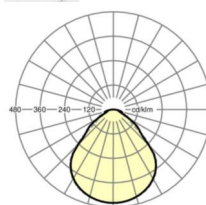

параметры

номер заказа	65714056170
код EAN	4020863479108
номер таможенного тарифа	94051190
Знак прохождения контроля	IP 20, класс защиты I, для рабочих мест за дисплеем 65° < 3000, F, Indoor, CE
Степень ударопрочности IK	IK03
Температура окружения	ta 25°C
Особые свойства	Готовность к IoT «Ready for IoT»
Гарантийный срок	5 лет
Государственные программы поддержки	BEG - государственные субсидии для энергосберегающих зданий (действительна только для Германии)

электротехника

Балласт	Электронный драйвер DALI (1 штука)
Light Control	netlife flex55
Мощность системы	37W
сетевое напряжение	230V/50Hz
автоматический предохранитель (пусковой ток)	13 штук/B10, 24 штук/B16, 25 штук/C10, 40 штук/C16
класс энергосбережения/Источник света	C

Оптика

Оснастка	LED, цветопередача/оттенок света CRI ≥ 80 / 3000K
Допуск для координаты цветности (MacAdam)	3SDCM
Фотобиологическая безопасность (светильник)	RG0
Номинальный световой поток	4949lm
Срок службы LED	100000h L80/B10 (Tq 25°C), 50000h L90/B50 (Tq 25°C)
светоотдача светильников	132lm/W
UGR поп./вдоль	18.3 / 18.5

DEEP-LINK

<https://www.regiolux.de/ru/article/65714056170>